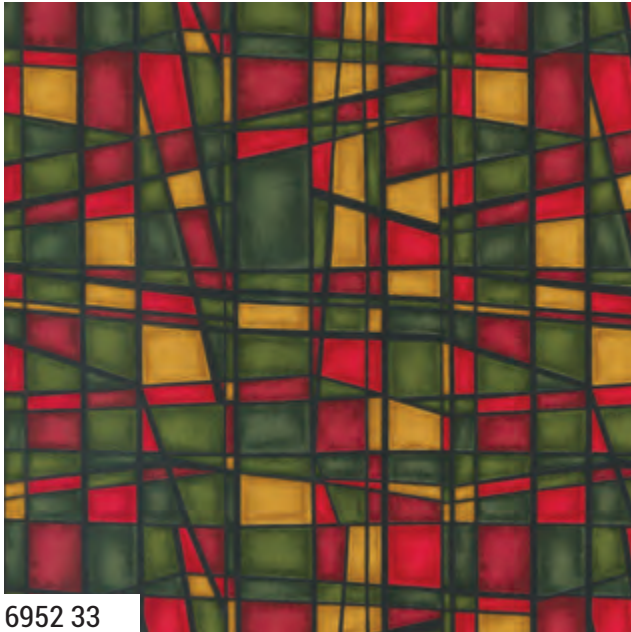

6538 283

6953 14

6954 14

6950 14

9900 130 KANSAS RED

Bella Solid Coordinates

moda JULY DELIVERY

Twelve Days *By Holly Taylor*

6952 33

6953 12

6952 22

6954 13

6951 23

6538 282

6952 13

6538 284