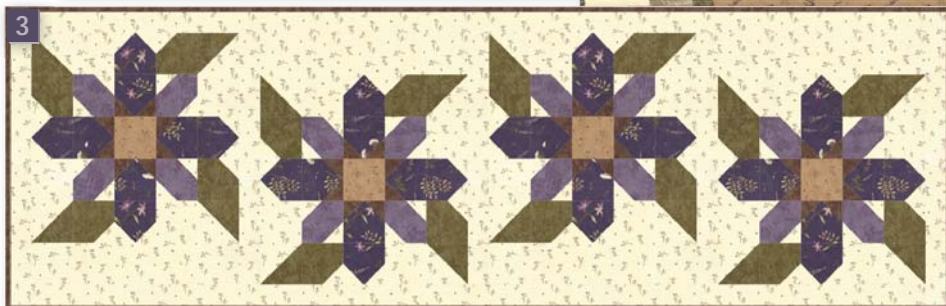

6625 17 *

6627 18 *

6538 58

6623 18 *

6625 18

1 AQD 0405 / AQD 0405G
The Potting Shed Seedlings Size: 32" x 32"

2 AQD 0405 / AQD 0405G
The Potting Shed Flower Box Size: 40" x 21"

3 AQD 0405 / AQD 0405G
The Potting Shed Perennials Size: 45" x 14"