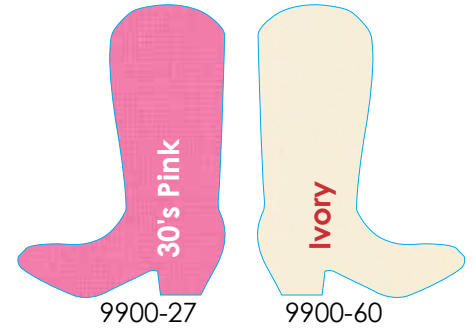

Big Sky

11643 15

Big Sky

11640 17 \*

Big Sky

11644 18 \*

Tandem

11642 16

Tandem

11643 14

Tandem

11641 15

*Bella*  
**Solids**  
coordinates for the collection

Lil Sass

11645 12 \*

Yellow Rose

11641 14

Rodeo Sweetheart

11643 11 \*

Lil Sass

11641 13 \*

Yellow Rose

11644 14 \*

Rodeo Sweetheart