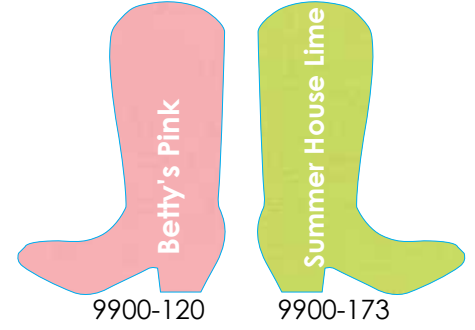

Big Sky

11643 15

Big Sky

11640 17 \*

Big Sky

11644 18 \*

Tandem

11642 16

Tandem

11643 14

Tandem

11641 15

*Bella*  
**Solids**  
coordinates for the collection

Lil Sass

11645 12 \*

Yellow Rose

11641 14

Rodeo Sweetheart

11643 11 \*

Lil Sass

11641 13 \*

Yellow Rose

11644 14 \*

Rodeo Sweetheart