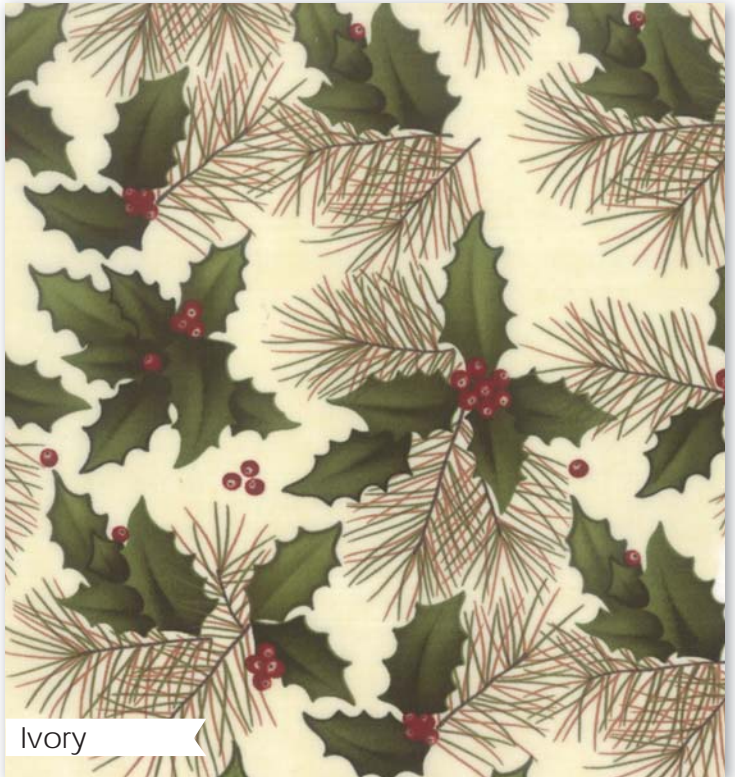

WINTER'S SONG  
*Holly Taylor*

moda

Bark

6596 16

Bark

6597 16

Bark

6593 16\*

6594 11\*

Ivory

6597 11

Grass

6596 11

Ivory

6591 11\*

Ivory