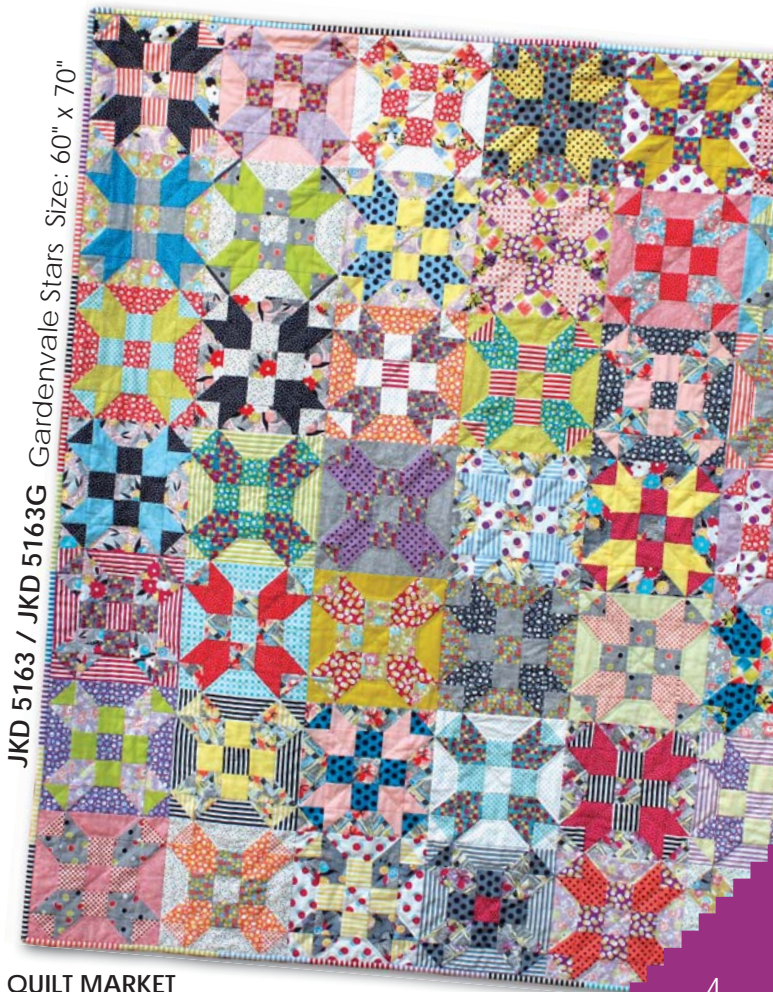

Monkey Magic

18106 14\*

JKD 5163 / JKD 5163G Gardenvale Stars Size: 60" x 70"

MULTI DOTS 45" wide

selvage

8 polka dots WOW!

18100 13

18100 11\*