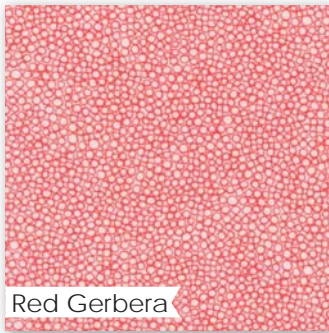

ORDER ONLINE 24 HRS. @ [MODAFABRICS.COM](http://MODAFABRICS.COM)

Carnevale

18105 16

Red Gerbera

18109 22\*

Carnevale

18103 16

Carnevale

18102 15\*

Red Gerbera

18106 21

Red Gerbera

18108 22

Monkey Magic

18107 12\*

Chilli Coral