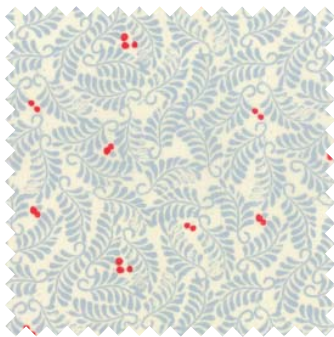

No 27182 15*
Icicle